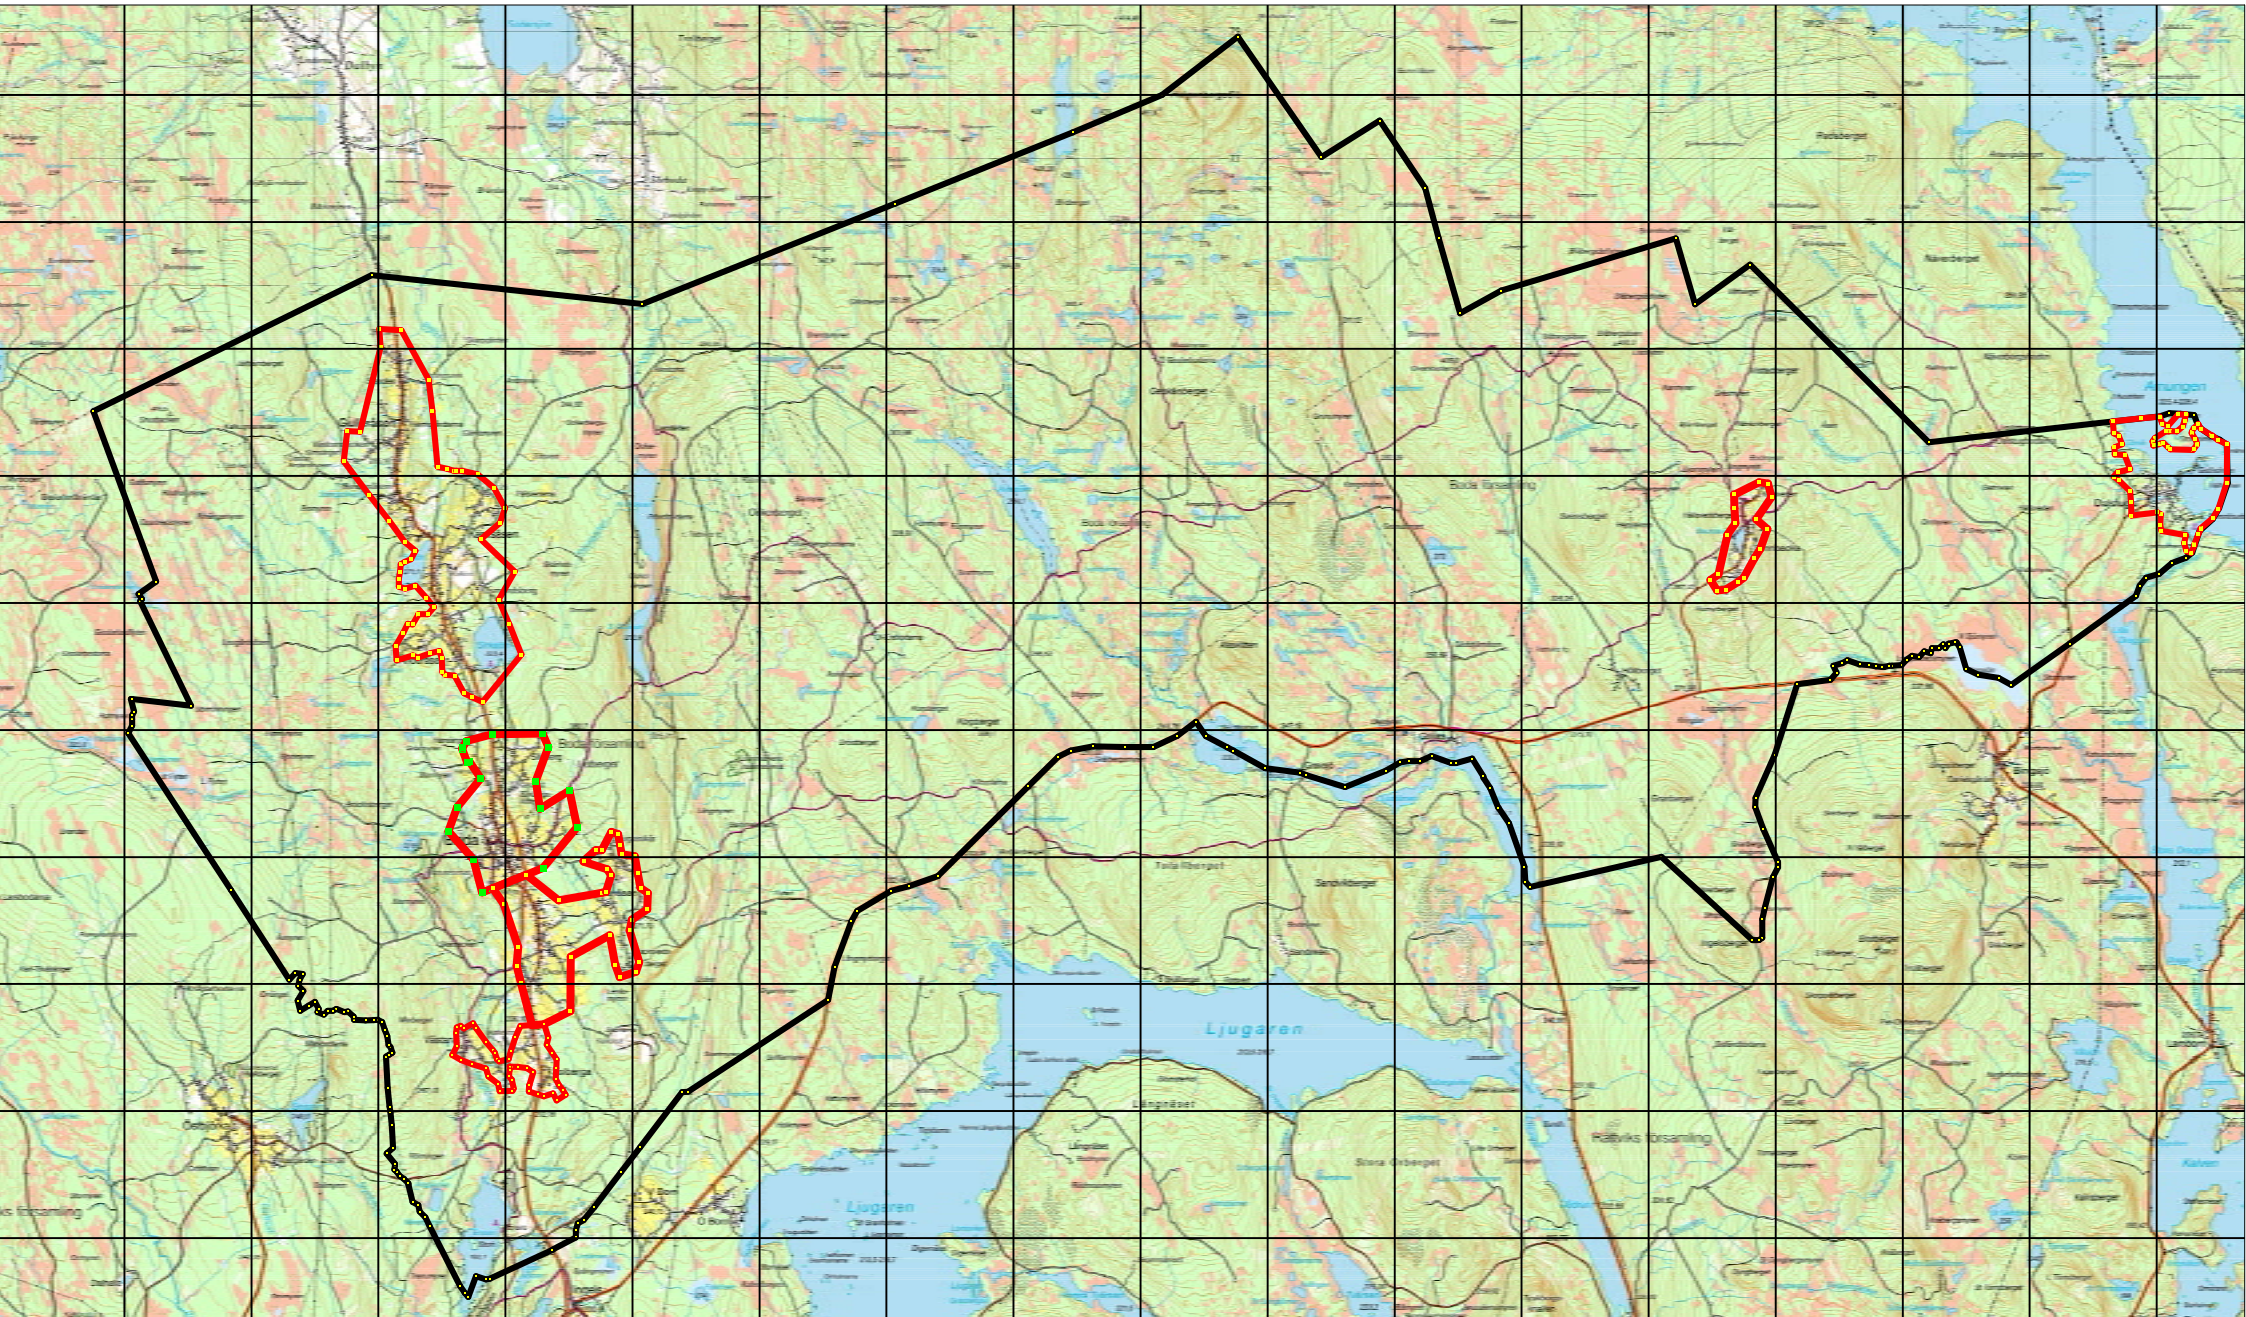

**Boda Bingsjö vvo**  
**Kartområdes gräns för småviltsjakt.**

**Bykärnor rödmärkade där jakt inte skall bedrivas aktivt, endast jaktledar ger tillstånd för skyddsjakt.**